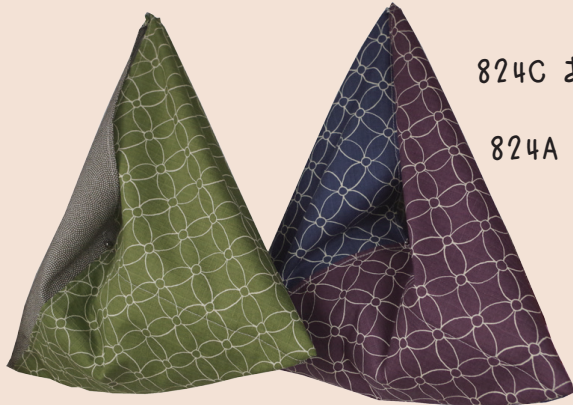

<48000>

和調ドビーークロス

824 七宝 (しっぽう)

輪が四方八方に広がってゆくことから  
「しっぽう」となったともいわれています

あづま袋 作品使用例

新商品

(48000) 824 七宝 しっぽう

824C あいいろ  
×  
824A むらさき

824B まっちゃ

824D あかぬ × 824B まっちゃ × 824A むらさき ×  
824E ももいろ 824F なのはな 824G みずいろ

35cm 角座布団 作品使用例

人と人のご縁 (輪) は  
仏教の経典にある七つの宝と  
同等の価値があるとされました

円に小円を重ねる「星七宝」は  
より円満を重ねる吉祥文様として  
よく使われています

新商品

(48000) 824 七宝 しっぽう

和プリント

こたつ 作品使用例

824G みずいろ