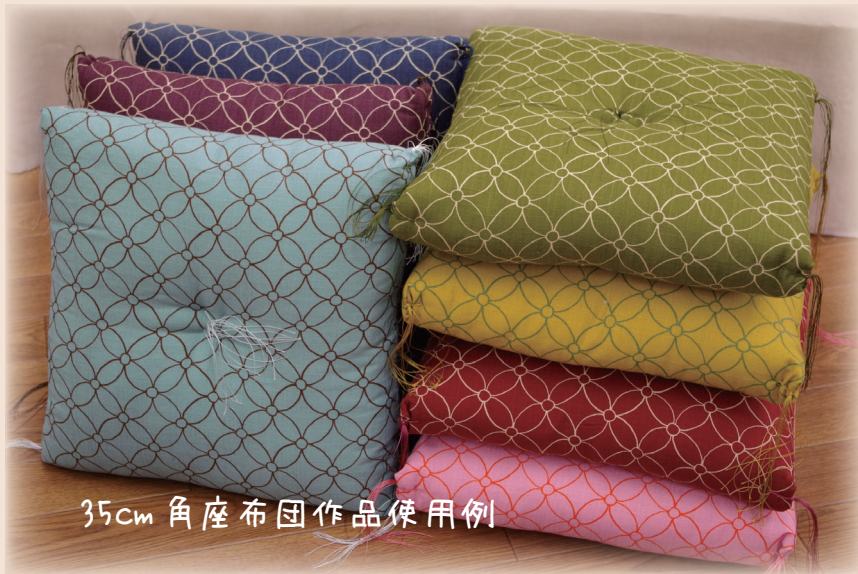

<48000>

和調ドビーークロス

824 七宝 (しっぽう)

輪が四方八方に広がってゆくことから  
「しっぽう」となったともいわれています

あづま袋 作品使用例

新商品

(48000) 824 七宝 しっぽう

824C あいいろ  
×  
824A むらさき

824B まっちゃ

824D あかぬ × 824B まっちゃ × 824A むらさき ×  
824E ももいろ 824F なのはな 824G みずいろ

35cm 角座布団 作品使用例

人と人のご縁 (輪) は  
仏教の経典にある七つの宝と  
同等の価値があるとされました

円に小円を重ねる「星七宝」は  
より円満を重ねる吉祥文様として  
よく使われています

新商品

(48000) 824 七宝 しっぽう

和プリント

こたつ 作品使用例

824G みずいろ