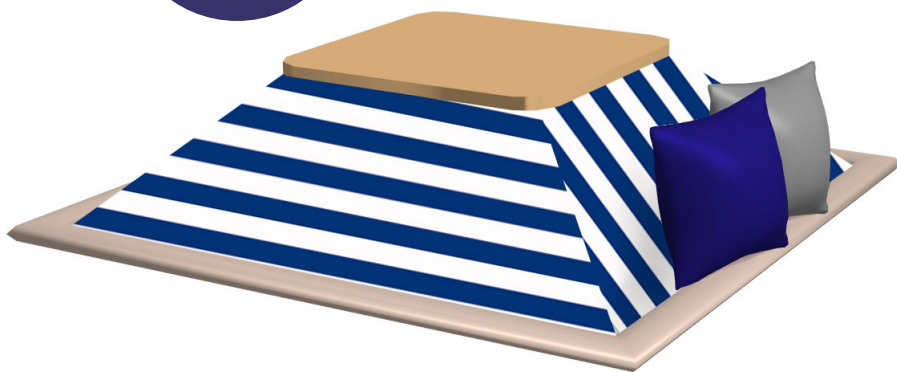

<36000>744

モノストライプ

こたつイメージMAP

MALINE

744-A ネイビー

744-A ネイビー

MODERN

744-B ブラック

744-B ブラック

SIMPLE

744-D グレイ

744-D グレイ

NATURAL

744-E ベージュ

744-E ベージュ