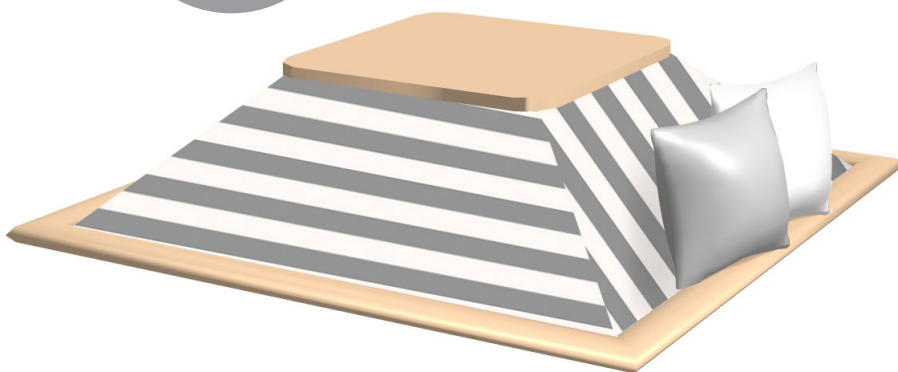

<36000>744

モノストライプ

こたつイメージMAP

MALINE

744-A ネイビー

744-A ネイビー

MODERN

744-B ブラック

744-B ブラック

SIMPLE

744-D グレイ

744-D グレイ

NATURAL

744-E ベージュ

744-E ベージュ